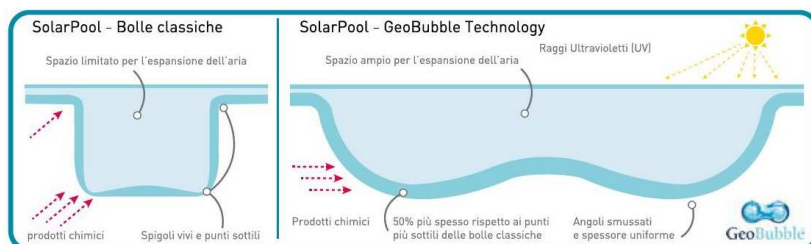

Copertura Geobubble

- Durata della vita della copertura aumentata del 25%
- Progettata specificatamente per gli ambienti piscine più difficili
- Sviluppata in collaborazione con due Università
- Fa risparmiare denaro, tempo e riduce le tracce di carbonio nella vostra piscina

Dispositivo di avvolgimento

con rullo in alluminio con cuscinetti in bronzo e manovella cromata
oppure altri modelli